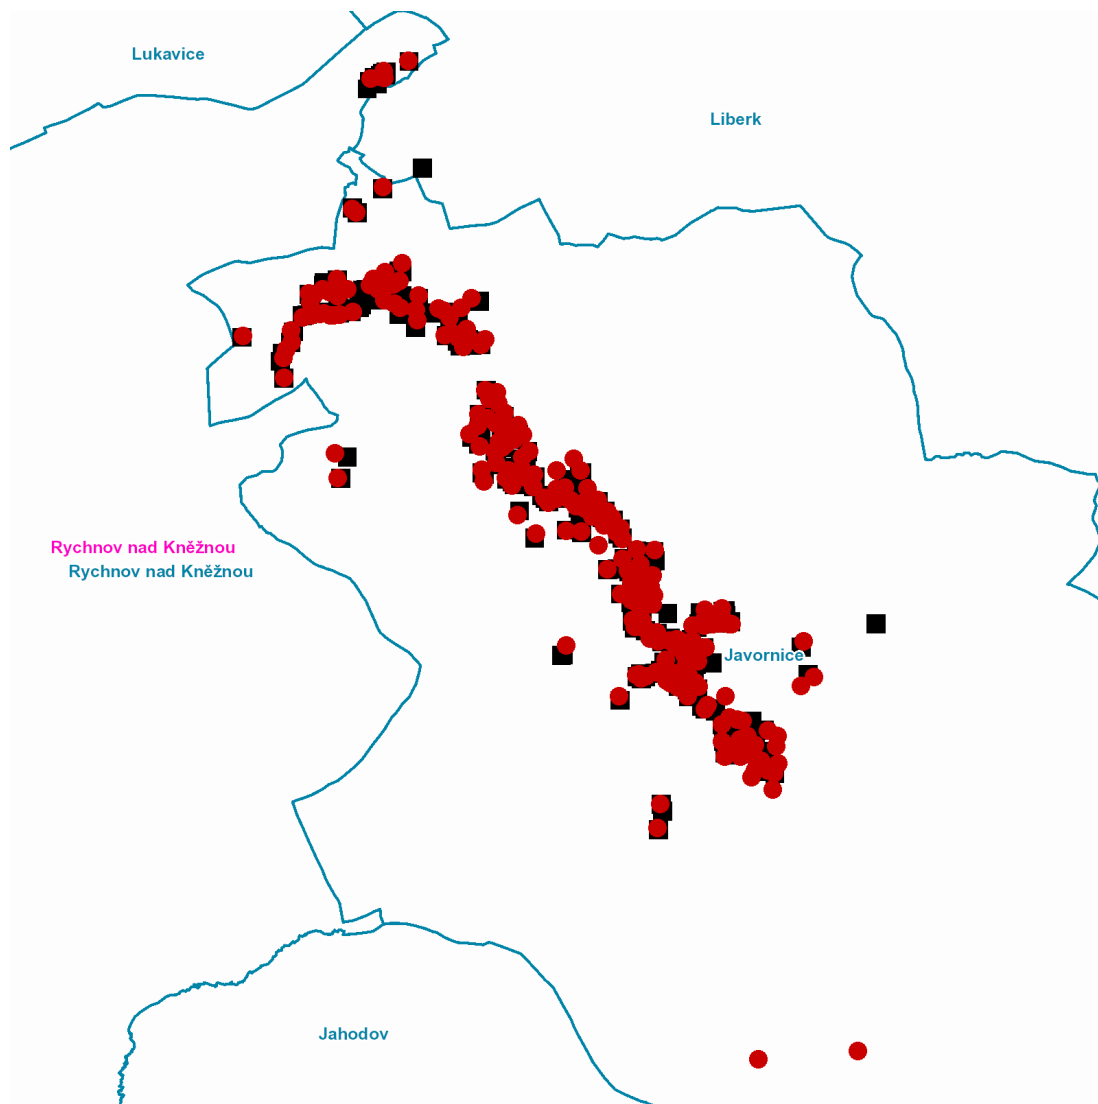

dne **9. 6. 2022** od **7:30** do **17:30** hodin

Plánovaná odstávka zahrnuje tyto lokality:**Javornice (okres Rychnov nad Kněžnou)**část obce **Jaroslav**

č. p. 1-15, 17-23, 25, 27

část obce **Javornice**

č. p. 1-5, 7-11, 13-20, 35, 61, 99-112, 114-121, 125, 126, 128-135, 137, 138, 141, 144-159, 161, 164-171, 173-181, 183, 184, 186, 187, 189-193, 202, 203, 209, 211, 216, 218-225, 237, 238, 244, 246, 247, 248, 254, 272, 273, 275, 283, 291, 292, 295, 300, 301, 303, 304, 308, 316, 317, 318, 319, 322, 324, 327, 332, 333, 337, 338, 340, 347, 356, 358, 365, 367, 369, 370, 371, 375, 376, 378, 380, 382, 391, 392, 403, 411, 426

dne 9. 6. 2022 od 7:30 do 17:30 hodin**Orientační mapový podklad odstávkou dotčených lokalit****VYSVĚTLIVKY**

- – adresy dotčené odstávkou elektřiny
- – místa připojení k elektrické síti dotčená odstávkou

INFORMACE ZASLÁNA

IDDS: r3ma9gi (OBEC JAVORNICE)

IDDS: qc8bbmz (Město Rychnov nad Kněžnou)